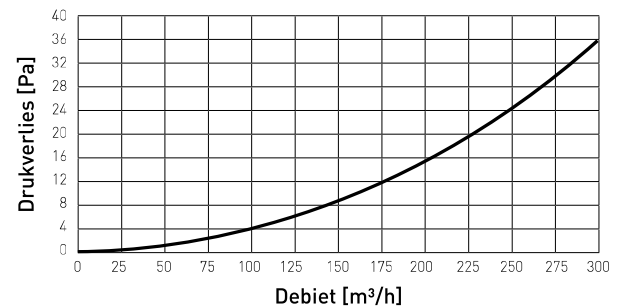

TECHNISCHE FICHE

DucoFlex

Aansluitstuk stijgleiding rond D160 > 2x ovaal

Het aansluitstuk stijgleiding kan multifunctioneel worden toegepast. Het is een adapter tussen 2x DucoFlex ovaal en een stijgleiding D160. In combinatie met koppelstukken 3x63 wordt het een vloer-/plafondplenum met maximaal 6x DucoFlex D63 aansluitingen.

Eigenschappen

Artikelnummer	0000-4566
Afmetingen (BxHxL) in mm:	362 x 117 x 408
Luchtdichtheidsklasse:	D
Afwerking binnenwand:	<ul style="list-style-type: none">• Gladde en vlakke binnenwand• Eenvoudig te reinigen
Specifieke eigenschappen:	<ul style="list-style-type: none">• Compatibel met DucoFlex ovaal B163 x H68 luchtkanaal• Snelle en luchtdichte bevestiging dankzij "Click & Go" principe• Aansluitingen:<ul style="list-style-type: none">- 2x DucoFlex ovaal B163 x H68- 1x DN160 (Female)
Toepassingsgebied:	Extractie / pulsie
Maximaal debiet:	300m ³ /u
Materiaal:	ABS
Kleur:	Groen
Verpakking:	<ul style="list-style-type: none">• Verpakt per stuk• Extra in de verpakking:<ul style="list-style-type: none">- 1x afsluitdop Ø160