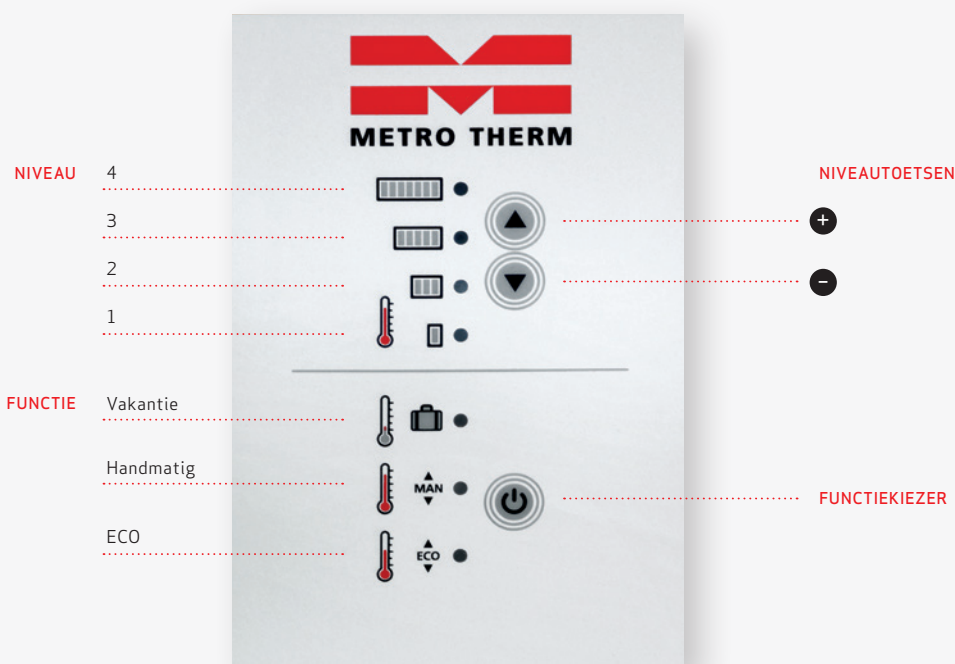

METRO ECO boiler

Elektrische boiler voor warmtapwater

De METRO ECO boiler is beschikbaar in drie modellen die verschillen in boilerinhoud (60, 110 en 160 liter). De boilers zijn voorzien van een Smart Control regelaar die alleen de benodigde hoeveelheid tapwater verwarmt.

VOORDELEN

- Door de Smart Control regelaar wordt het elektriciteitsverbruik met 12% gereduceerd
- Weinig warmteverlies door volledige isolatie met PUR-schuim
- Eenvoudig onderhoud en installatie met meegeleverde beugel
- Corrosiebestendig door buffervat van geëmailleerd staal met verwisselbare magnesium anode
- Beveiligd tegen oververhitting, vorstbescherming en legionella door de Smart Control regelaar

Smart Control regelaar

Smart Control regelaar

De regelaar heeft drie verschillende standen (ECO, handmatig en vakantie) die eenvoudig in te stellen zijn met de toetsen op de display.

- De ECO stand voorspelt de benodigde tapwaterbehoefte door voortdurend het verbruikspatroon te registreren. Er zijn vier comfortniveaus te selecteren. Niveau 1 verbruikt het minste energie en niveau 4 verwarmt wat meer dan volgens de voorspelling nodig is, zodat er altijd tapwater beschikbaar is.
- De handmatige stand werkt als een traditionele thermostaat, waarbij het tapwater in de hele boiler wordt verwarmd tot de gekozen temperatuur van 60, 65, 70 en 75 °C.

- De vakantiestand is een stand-by stand waarbij de temperatuur wordt verlaagd tot de vorst vrij grens.

Legionella bescherming

De Smart Control regelaar controleert voortdurend de toestand van de boiler voor bescherming tegen legionella. Ontstaat er een toestand waarin legionella zou kunnen voorkomen, dan wordt de temperatuur in de hele boiler automatisch verhoogd naar 65 °C totdat alle eventueel aanwezige bacteriën zijn vernietigd.